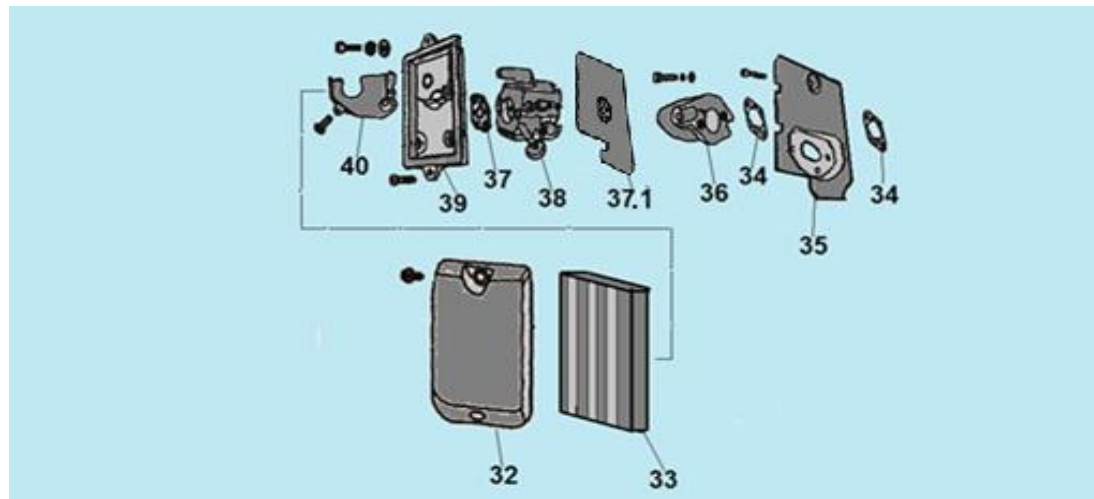

№	Артикул	Наименование	К-во	№	Артикул	Наименование	К-во
32	70030040085	Крышка воздушного фильтра	1	37	02070010058	Прокладка после с/н 22052029606	1
33	02090010021	Воздушный фильтр	1	37.1	02070010548	Прокладка под карбюратор после с/н 22052029606	1
34	02070010087	Прокладка под теплоизолятор	2	38	02050020044	Карбюратор	1
35	02020160067	Лист охлаждения	1	39	70070060011	Корпус фильтра	1
36	02110030033	Теплоизолятор	1	40	02020160074	Плата корпуса фильтра	1