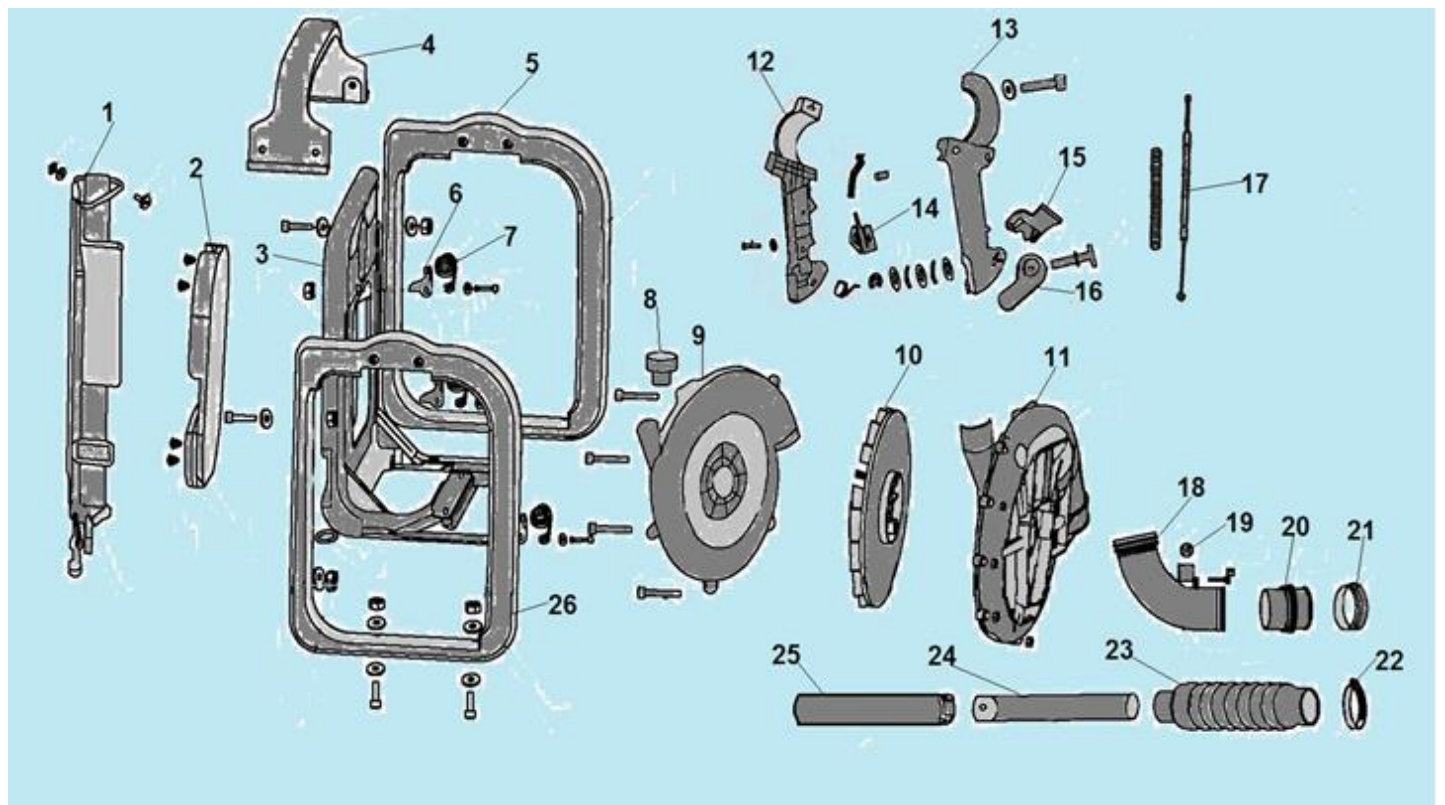

№	Артикул	Наименование	К-во	№	Артикул	Наименование	К-во
1	02050060026	Ремень подвеса	1	14	02600010074	Выключатель	1
2	02050060039	Задняя спинка	1	15	70030070125	Курок газа	1
3	70050020008	Рама	1	16	70030070149	Фиксатор курка газа	1
4	70030160083	Рукоятка	1	17	02050040015	Трос газа	1
5	70050020010	Правая часть рамы	1	18	70050010048	Труба угловая	1
6	02020160051	Кронштейн амортизатора	3	19	70030030048	Заглушка	1
7	02020110047	Амортизатор	3	20	70030180310	Труба к гофре	1
8	02080030004	Заглушка корпуса вентилятора	1	21	02080020026	Уплотнительное кольцо	1
9	70030010029	Корпус крыльчатки левая половина	1	22	02020040025	Хомут	1
10	70030090004	Крыльчатка вентилятора	1	23	70050010044	Гофра	1
11	70030010034	Корпус крыльчатки правая половина	1	24	70050010042	Труба №1	1
12	70030070260	Правая половина рукоятки управления	1	25	70050010023	Труба №2	1
13	70030070215	Левая половина рукоятки управления	1	26	70050020009	Левая часть рамы	1